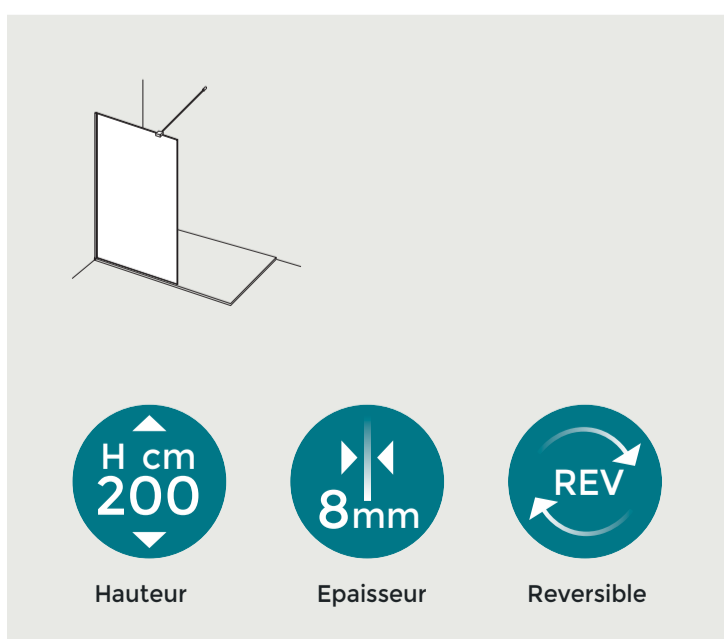

### Inclus

Réglage hors équerre

Extensibilité réduite

Mesures spéciales

Traitement Neverdrop®

### Caractéristiques

- Hauteur 200 cm
- Verre trempé de sécurité 8 mm
- Profilés en aluminium peints en noir
- Produit réversible

### Info technique

- Ensemble de traitement Neverdrop® inclus
- Ajustements du mur hors de l'équerre
- Extensibilité totale 1 cm
- Lien de renfort inclus