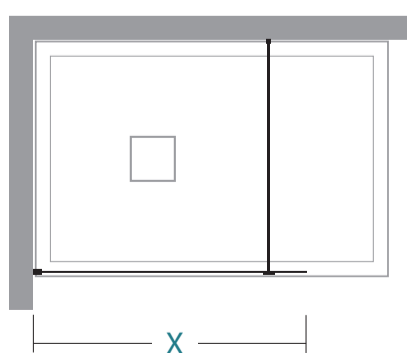

Type d'installation

X longueur paroi de douche

X		
28-29	1	15
38-39	1	19
48-49	1	24
58-59	1	28
68-69	1	32
78-79	1	37
88-89	1	41
98-99	1	45
108-109	1	50
118-119	1	54
138-139	1	63
158-159	1	71