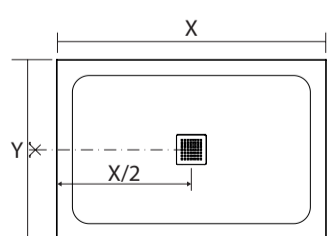

### Inclus

Installation au dessus du sol

Installation au ras du sol

Grille de sortie incluse

Bouchon de vidange inclus

### Caractéristiques

- Épaisseur 3 cm
- 23 tailles standard (de moule)
- 48 couleurs dont 3 standards

### Info technique

- Bouchon de vidange inclus
- Grille de drainage double face en acier inoxydable inclus
- Tolérance dimensionnelle de +/- 5 mm
- Coupes grossières et finies sur mesure

### Type d'installation

Y largeur receveur de douche  
X longueur receveur de douche

En niche  
AR-NO

En angle  
AR-NO

Contre le mur  
AR-NO

Y x X	Kg max	Y x X	Kg max	Y x X	Kg max
70 x 90	31	80 x 160	60	100 x 100	46,5
70 x 100	34	80 x 180	66,5	100 x 120	55
70 x 120	40	80 x 200	73,5	100 x 140	64,5
70 x 140	47,5	90 x 100	42,5	100 x 160	72,5
70 x 160	53,5	90 x 120	50	100 x 180	81
70 x 180	59,5	90 x 140	59		
80 x 100	38,5	90 x 160	66,5		
80 x 120	45	90 x 180	74		
80 x 140	53	90 x 200	81,5		