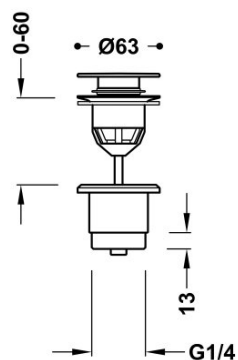

TRES

24284001NE

Bonde de vidage clic-clac Simple-Rapid pour lavabo

Convient pour lave-mains avec ou sans trop-plein. Fonction clic-clac.

Bouchon Ø 63 mm. Simple-Rapid facile à installer.

Finition Noir.

Tres Comercial, S.A. | C/Penedès, 16-26 | Zona Industrial, Sector A | 08759 Vallirana (Barcelona)

T (+34) 936834004 | F (+34) 936835061 | infotres@tresgriferia.com

www.tresgriferia.com