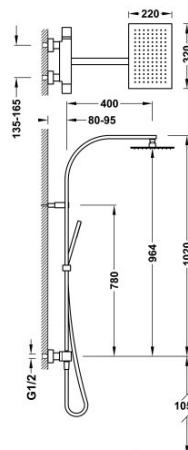

TRES

20219501

Ensemble Douche thermostatique

- Douche fixe de 320x220 mm. à rotule. Matière Laiton.
- Douchette anticalcaire.
- Flexible satin.
- Inverseur intégré dans la commande de débit.

Pommeau en laiton.

La surface du robinet reste à une température permettant à l'utilisateur d'éviter tout risque de brûlure à son contact.

Nettoyage facile de la cartouche thermostatique sans modifier l'étalonnage de la température.

Finition Chrome.

Douchette à main en laiton.

Certification BELGAQUA (Belgique)

La cartouche thermostatique garantit un débit d'eau constant à la température souhaitée face aux variations de pression ou de température.

Tres Comercial, S.A. | C/Penedès, 16-26 | Zona Industrial, Sector A | 08759 Vallirana (Barcelona)

T (+34) 936834004 | F (+34) 936835061 | infotres@tresgriferia.com

www.tresgriferia.com