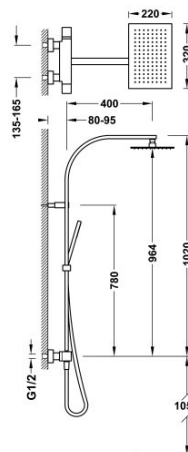

TRES

20219501BM

Ensemble Douche thermostatique

- Douche fixe de 320x220 mm. à rotule. Matière Laiton.
- Douchette anticalcaire.
- Flexible satin.
- Inverseur intégré dans la commande de débit.

Pommeau en laiton.

La surface du robinet reste à une température permettant à l'utilisateur d'éviter tout risque de brûlure à son contact.

Nettoyage facile de la cartouche thermostatique sans modifier l'étalonnage de la température.

Finition Blanc mat.

Douchette à main en laiton.

Certification BELGAQUA (Belgique)

La cartouche thermostatique garantit un débit d'eau constant à la température souhaitée face aux variations de pression ou de température.