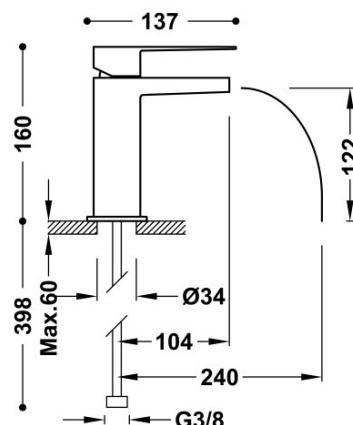

TRES

20211001

Mitigeur lavabo

robinet cascade bec ouvert. REMARQUE: la robinetterie à bec cascade est fournie avec 2 robinets de réglage du débit à filtre (Réf.: 9134525)

Le système antibrûlure permet de limiter la température maximale souhaitée.

Finition Chrome.

Référence de la cartouche (pièce de rechange) : 9130190

Tres Comercial, S.A. | C/Penedès, 16-26 | Zona Industrial, Sector A | 08759 Vallirana (Barcelona)

T (+34) 936834004 | F (+34) 936835061 | infotres@tresgriferia.com