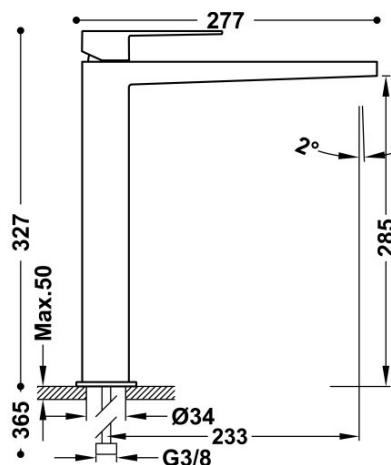

TRES

20210305BM

Mitigeur lavabo

Le système antibrûlure permet de limiter la température maximale souhaitée.

Finition Blanc mat.

Référence de la cartouche (pièce de rechange) : 9130190

Tres Comercial, S.A. | C/Penedès, 16-26 | Zona Industrial, Sector A | 08759 Vallirana (Barcelona)