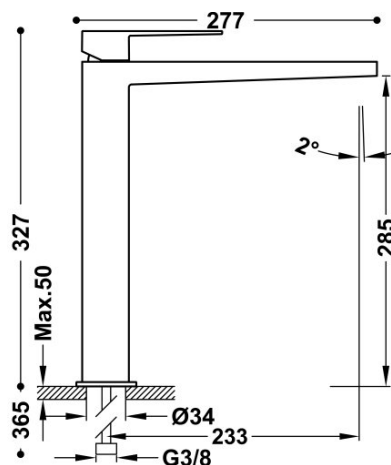

TRES

20210305AC

Mitigeur lavabo

Le système antibrûlure permet de limiter la température maximale souhaitée.

Finition Acier.

Référence de la cartouche (pièce de rechange) : 9130190

Tres Comercial, S.A. | C/Penedès, 16-26 | Zona Industrial, Sector A | 08759 Vallirana (Barcelona)