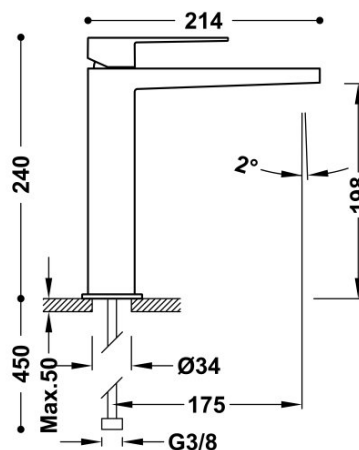

TRES

20210303NE

Mitigeur lavabo

Le système antibrûlure permet de limiter la température maximale souhaitée.

Finition Noir-chrome.

Référence de la cartouche (pièce de rechange) : 9130190

Tres Comercial, S.A. | C/Penedès, 16-26 | Zona Industrial, Sector A | 08759 Vallirana (Barcelona)

T (+34) 936834004 | F (+34) 936835061 | infotres@tresgriferia.com

www.tresgriferia.com