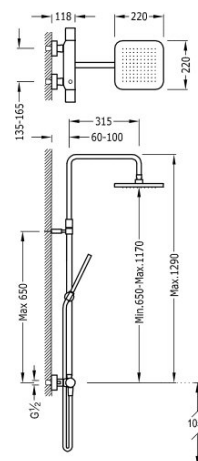

TRES

20019501NE

Ensemble Douche thermostatique

- Douche fixe de 220x220 mm. à rotule.
- Douchette anticalcaire.
- Flexible satin.
- Barre télescopique.
- Inverseur intégré dans la commande de débit.

La surface du robinet reste à une température permettant à l'utilisateur d'éviter tout risque de brûlure à son contact.

Nettoyage facile de la cartouche thermostatique sans modifier l'étalonnage de la température.

Finition Noir-chrome.

Certification BELGAQUA (Belgique)

La cartouche thermostatique garantit un débit d'eau constant à la température souhaitée face aux variations de pression ou de température.

Tres Comercial, S.A. | C/Penedès, 16-26 | Zona Industrial, Sector A | 08759 Vallirana (Barcelona)

T (+34) 936834004 | F (+34) 936835061 | infotres@tresgriferia.com

www.tresgriferia.com