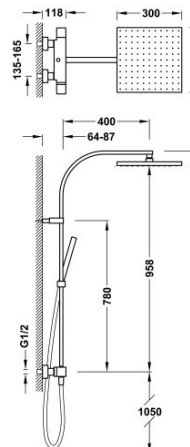

## 00739502NM

### Ensemble Douche thermostatique

- Douche fixe de 300x300 mm. à rotule. Matière Laiton.
- Douchette anticalcaire.
- Flexible satin.
- Inverseur intégré dans la commande de débit.

Pommeau en laiton.

La surface du robinet reste à une température permettant à l'utilisateur d'éviter tout risque de brûlure à son contact.