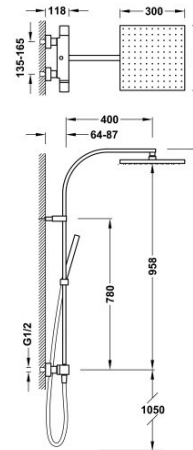

TRES

00739502BM

Ensemble Douche thermostatique

- Douche fixe de 300x300 mm. à rotule. Matière Laiton.
- Douchette anticalcaire.
- Flexible satin.
- Inverseur intégré dans la commande de débit.

Pommeau en laiton.

Finition Blanc mat.

Douchette à main en laiton.

Certification BELGAQUA (Belgique)

La cartouche thermostatique garantit un débit d'eau constant à la température souhaitée face aux variations de pression ou de température.