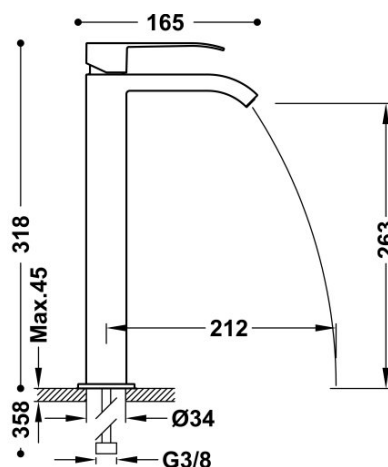

TRES

00681001NE

Mitigeur lavabo

avec bec cascade. REMARQUE: la robinetterie à bec cascade est fournie avec 2 robinets de réglage du débit à filtre (Réf.: 9134525)

Finition Noir-chrome.

Tres Comercial, S.A. | C/Penedès, 16-26 | Zona Industrial, Sector A | 08759 Vallirana (Barcelona)