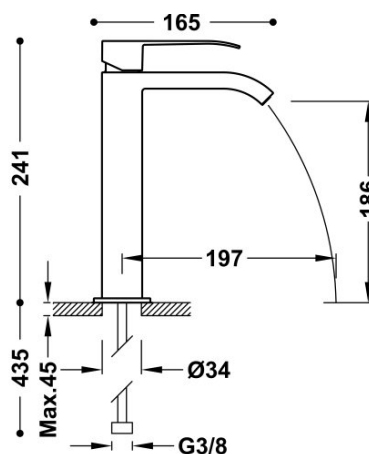

TRES

00661001NE

Mitigeur lavabo

avec bec cascade. REMARQUE: la robinetterie à bec cascade est fournie avec 2 robinets de réglage du débit à filtre (Réf.: 9134525)

Finition Noir-chrome.

Tres Comercial, S.A. | C/Penedès, 16-26 | Zona Industrial, Sector A | 08759 Vallirana (Barcelona)

T (+34) 936834004 | F (+34) 936835061 | infotres@tresgriferia.com

www.tresgriferia.com