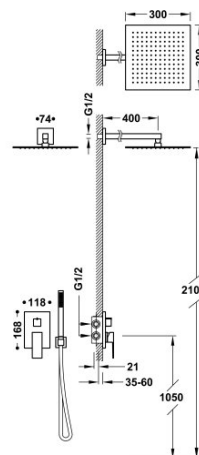

TRES

00628004OR

Kit de douche encastré Rapid-Box

avec fermeture et réglage du débit.

- Corps encastré inclus
- Douche fixe de 300x300 mm. à rotule.
- Coude mural.
- Douchette anticalcaire.
- Flexible satin.

Compartiment et structure encastrée faciles et rapides à installer

Douchette à main en laiton.

Finition Or 24K.

Pommeau en laiton.

Certification BELGAQUA (Belgique)

Tres Comercial, S.A. | C/Penedès, 16-26 | Zona Industrial, Sector A | 08759 Vallirana (Barcelona)

T (+34) 936834004 | F (+34) 936835061 | infotres@tresgriferia.com

www.tresgriferia.com