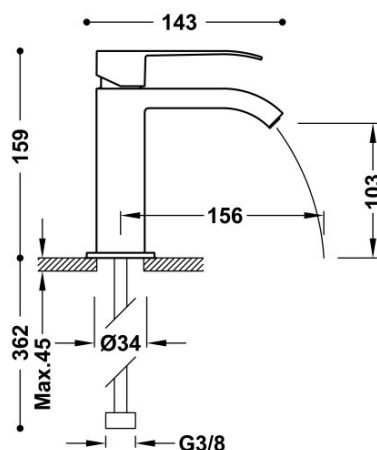

TRES

00610101OR

Mitigeur lavabo

avec bec cascade. REMARQUE: la robinetterie à bec cascade est fournie avec 2 robinets de réglage du débit à filtre (Réf.: 9134525)

Finition Or 24K.

Tres Comercial, S.A. | C/Penedès, 16-26 | Zona Industrial, Sector A | 08759 Vallirana (Barcelona)