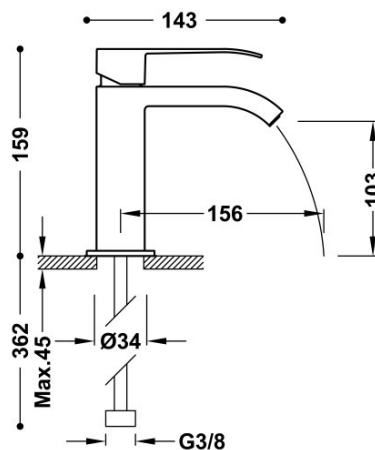

TRES

00610101NM

Mitigeur lavabo

avec bec cascade. REMARQUE: la robinetterie à bec cascade est fournie avec 2 robinets de réglage du débit à filtre (Réf.: 9134525)

Finition Noir mat.

Tres Comercial, S.A. | C/Penedès, 16-26 | Zona Industrial, Sector A | 08759 Vallirana (Barcelona)

T (+34) 936834004 | F (+34) 936835061 | infotres@tresgriferia.com

www.tresgriferia.com