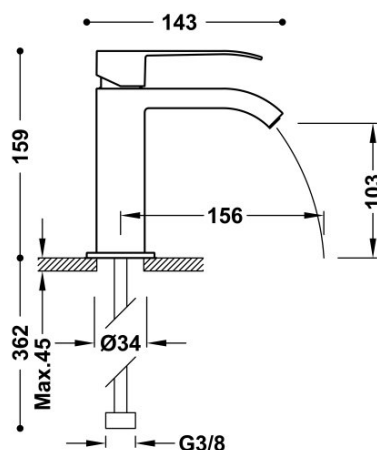

## 00610101NE

### Mitigeur lavabo

avec bec cascade. REMARQUE: la robinetterie à bec cascade est fournie avec 2 robinets de réglage du débit à filtre (Réf.: 9134525)

Finition Noir-chrome.

Tres Comercial, S.A. | C/Penedès, 16-26 | Zona Industrial, Sector A | 08759 Vallirana (Barcelona)