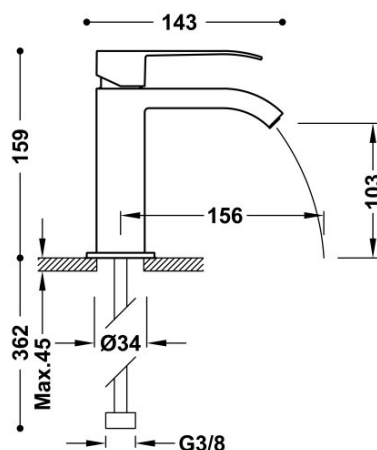

TRES

00610101BM

Mitigeur lavabo

avec bec cascade. REMARQUE: la robinetterie à bec cascade est fournie avec 2 robinets de réglage du débit à filtre (Réf.: 9134525)

Finition Blanc mat.

Tres Comercial, S.A. | C/Penedès, 16-26 | Zona Industrial, Sector A | 08759 Vallirana (Barcelona)